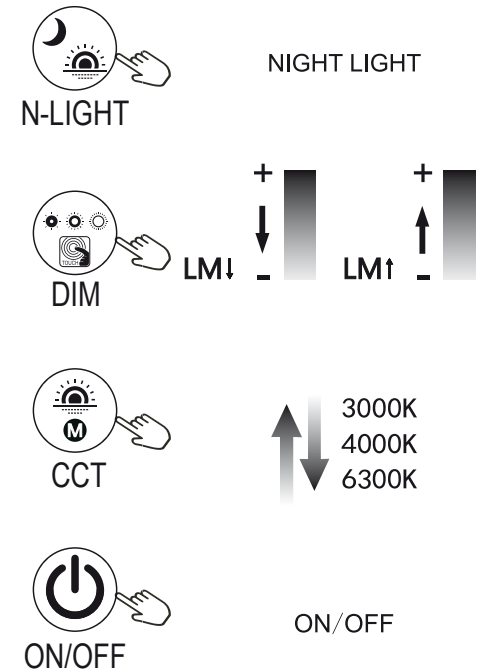

GLOBO

LIGHTING

www.globo-lighting.com

58426B

- adapter incl.
- continuous touch dimmer
- colour fixing
- touch on | off
- night light
- 6300 K 3 light steps 4000 K 3000 K

DE**Lichtquelle:**

Die Lichtquelle ist nicht tauschbar, weil sie konstruktionsbedingt fest mit dem umgebenden Produkt verbunden ist.